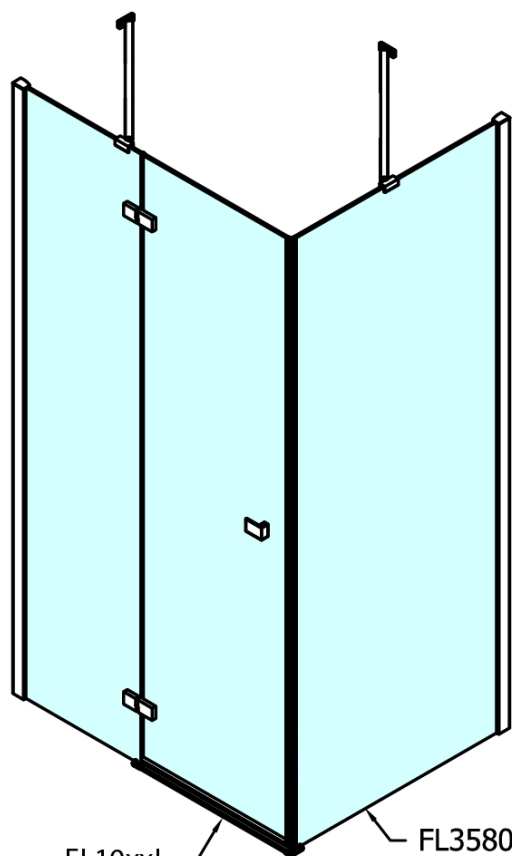

# Produktový list

Objednací kód: **FL1113RFL3511**

**FORTIS LINE** obdélníkový sprchový kout 1300x1100 mm,  
R varianta

FL10xxL  
FL11xxL

FL3580  
FL3590  
FL3510  
FL3511  
FL3512

FL3580  
FL3590  
FL3510  
FL3511  
FL3512

FL10xxR  
FL11xxR

Dveře	A (mm)	B (mm)	C (mm)
FL1080	785-801	≈ 200	779-795
FL1090	885-901	≈ 300	879-895
FL1010	985-1001	≈ 400	979-995
FL1011	1085-1101	≈ 500	1079-1095
FL1012	1185-1201	≈ 600	1179-1195
FL1113	1285-1301	≈ 700	1279-1295
FL1114	1385-1401	≈ 800	1379-1395
FL1115	1485-1501	≈ 900	1479-1495

Boční stěna	E	D
FL3580	785-801	779-795
FL3590	885-901	879-895
FL3510	985-1001	979-995
FL3511	1085-1101	1079-1095
FL3512	1185-1201	1179-1195