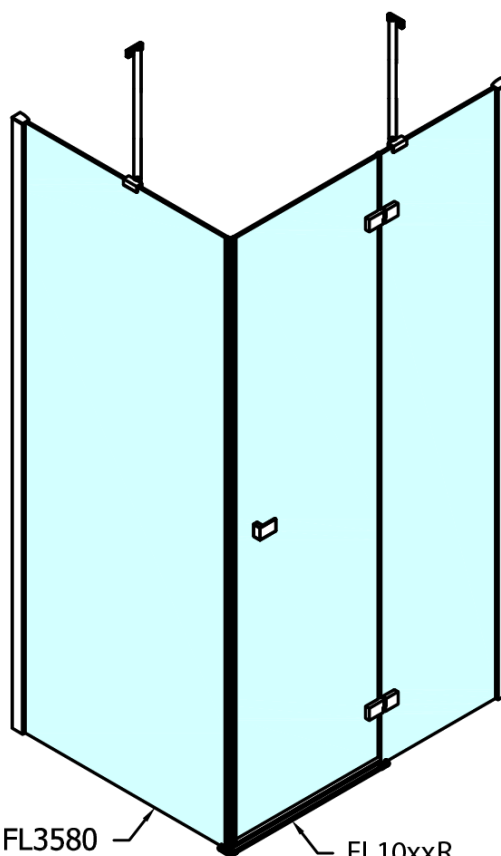

# Produktový list

Objednací kód: **FL1113RFL3511**

**FORTIS LINE** obdélníkový sprchový kout 1300x1100 mm,  
R varianta

FL10xxL  
FL11xxL

FL3580  
FL3590  
FL3510  
FL3511  
FL3512

FL3580  
FL3590  
FL3510  
FL3511  
FL3512

FL10xxR  
FL11xxR

Dveře	A (mm)	B (mm)	C (mm)
FL1080	785-801	≈ 200	779-795
FL1090	885-901	≈ 300	879-895
FL1010	985-1001	≈ 400	979-995
FL1011	1085-1101	≈ 500	1079-1095
FL1012	1185-1201	≈ 600	1179-1195
FL1113	1285-1301	≈ 700	1279-1295
FL1114	1385-1401	≈ 800	1379-1395
FL1115	1485-1501	≈ 900	1479-1495

Boční stěna	E	D
FL3580	785-801	779-795
FL3590	885-901	879-895
FL3510	985-1001	979-995
FL3511	1085-1101	1079-1095
FL3512	1185-1201	1179-1195