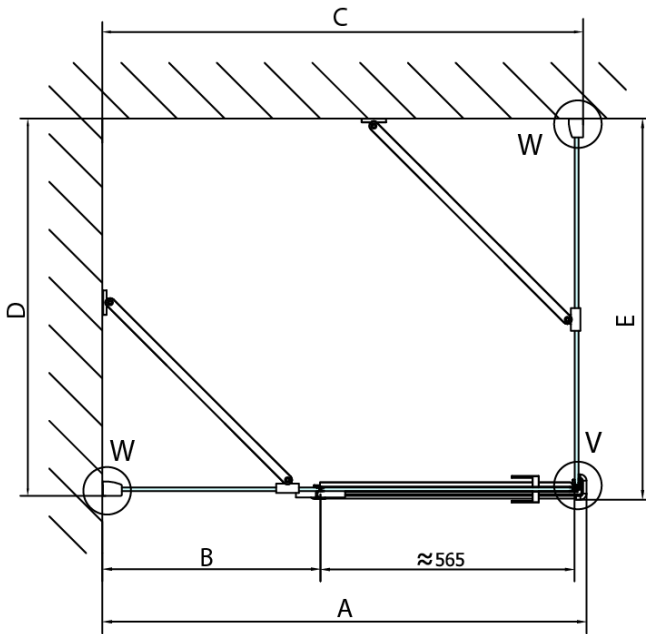

# Produktový list

Objednací kód: **FL1113RFL3511**

**FORTIS LINE** obdélníkový sprchový kout 1300x1100 mm,  
R varianta

FL10xxL  
FL11xxL

FL3580  
FL3590  
FL3510  
FL3511  
FL3512

FL3580  
FL3590  
FL3510  
FL3511  
FL3512

FL10xxR  
FL11xxR

Dveře	A (mm)	B (mm)	C (mm)
FL1080	785-801	≈ 200	779-795
FL1090	885-901	≈ 300	879-895
FL1010	985-1001	≈ 400	979-995
FL1011	1085-1101	≈ 500	1079-1095
FL1012	1185-1201	≈ 600	1179-1195
FL1113	1285-1301	≈ 700	1279-1295
FL1114	1385-1401	≈ 800	1379-1395
FL1115	1485-1501	≈ 900	1479-1495

Boční stěna	E	D
FL3580	785-801	779-795
FL3590	885-901	879-895
FL3510	985-1001	979-995
FL3511	1085-1101	1079-1095
FL3512	1185-1201	1179-1195